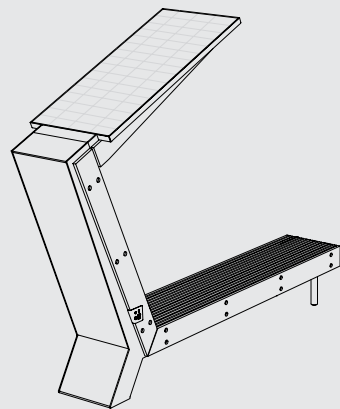

Table rectangulaire
planches en bois massif, pieds en acier, version adapté aux personnes en fauteuil roulant

Quadratischer Tisch, angepasst für Rollstuhlfahrer
Massivholz und Stahlfüße

SCORPIO

WDS110

Solar bench
steel structure, bench with photovoltaic panel,
seat and backrest made of hardwood, steel structure

Banc solaire
structure en acier, panneau photovoltaïque,
assise et dossier en planches de bois massif

Solarsitzbank
Stahlkonstruktion, Bank mit Photovoltaikpanel,
Sitzfläche und Rückenlehne aus Massivholzbrettern