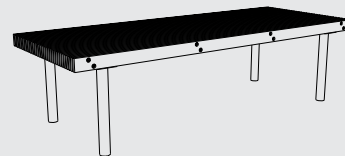

Pieds en acier galvanisé traités avec revêtement en poudre. Assise et dossier en planches de bois. Les planches sont reliées à des tiges en acier inoxydable. Disponible avec accoudoirs. Pose libre, fixé au sol ou sous le pavage.

Sonnenliege
Sitzfläche und Rückenlehne aus Massivholzbrettern,
Stahlfüße

LWD752t
LWD752twb
LWD752twj

LWB110 / 112 / 150

Children's bench / with backrest
seat / backrest made of hardwood, steel legs

Banc pour enfant / avec dossier
assise et dossier en planches de bois massif, pieds en acier

Sitzbank für Kinder / mit Rückenlehne
Sitz- / Rückenlehne aus Massivholzbrettern, Stahlfüße

LWB112t LWB110t
LWB112twb LWB110twb
LWB112twj LWB110twj

LWB150t
LWB150twb
LWB150twj

LWD900

Wheelchair accessible table rectangular
table top made of hardwood, steel legs

Table rectangulaire
planches en bois massif, pieds en acier, version adapté aux personnes en fauteuil roulant

Quadratischer Tisch, angepasst für Rollstuhlfahrer
Massivholz und Stahlfüße

SCORPIO

WDS110

Solar bench
steel structure, bench with photovoltaic panel,
seat and backrest made of hardwood, steel structure