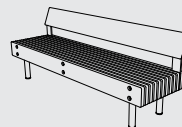

LWB112t   LWB110t
LWB112twb   LWB110twb
LWB112twj   LWB110twj