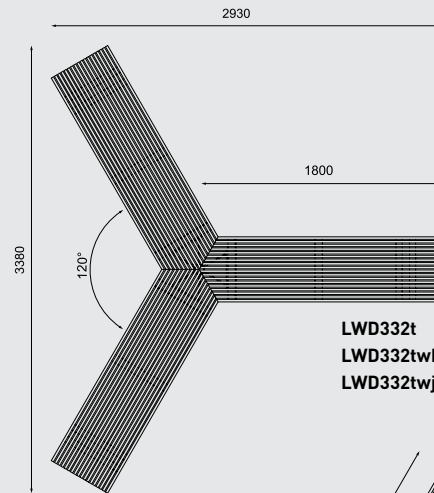

LWD332t
LWD332twb
LWD332twj