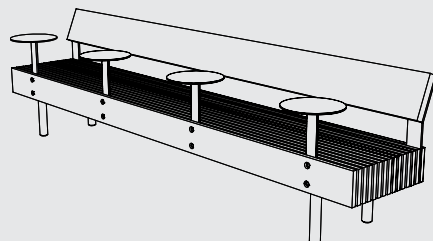

LWD150 / 150-01 / 150-02

Park bench with backrest
seat and backrest made of hardwood
steel legs, bicycle stands

Banc avec dossier
assise et dossier en planches de bois massif,
pieds en acier, appuis vélo

Sitzbank mit Rückenlehne
Sitzfläche aus Massivholzbrettern,
Rückenlehne Massivholzbrett, Stahlfüße, Fahrradständer

LWD150t
LWD150twb
LWD150twj

2

LWD150-01t
LWD150-01twb
LWD150-01twj

4

LWD150-02t
LWD150-02twb
LWD150-02twj

LWD150-10 / 150-11 / 150-22 / 150-40

Park bench with backrest
seat and backrest made of hardwood,
steel legs, bicycle stands / integrated table / steel sheet

Banc avec dossier
assise et dossier en planches de bois massif,
pieds en acier, appuis vélo / table intégrée / tôle d'acier

Sitzbank mit Rückenlehne
Sitzfläche aus Massivholzbrettern, Rückenlehne
aus Massivholzbrett, Stahlfüße, Fahrradständer /
integrierter Tisch aus Blech

LWD150-10t
LWD150-10twb
LWD150-10twj

LWD150-40t
LWD150-40twb
LWD150-40twj

2

LWD150-11t
LWD150-11twb
LWD150-11twj

4

LWD150-22t
LWD150-22twb
LWD150-22twj