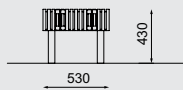

LWD110 / 110-01 / 110-02 / 112

Park bench

seat made of hardwood, steel legs, bicycle stands

Banquette publique

assise en planches de bois massif, pieds en acier, appuis vélo

Sitzbank

Sitzfläche aus Massivholzbrettern, Stahlfüße, Fahrradständer