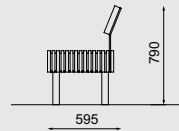

LWD150 / 150-01 / 150-02

Park bench with backrest
seat and backrest made of hardwood
steel legs, bicycle stands

Banc avec dossier
assise et dossier en planches de bois massif,
pieds en acier, appuis vélo

Sitzbank mit Rückenlehne
Sitzfläche aus Massivholzbrettern,
Rückenlehne Massivholzbrett, Stahlfüße, Fahrradständer