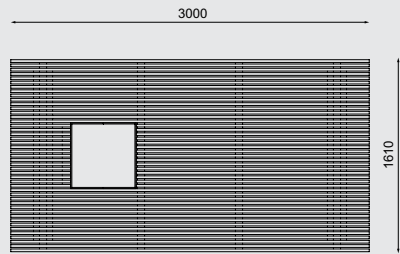

2

LWD150-11t
 LWD150-11twb
 LWD150-11twj

4

LWD150-22t
 LWD150-22twb
 LWD150-22twj

LWD

Park bench
seat made of hardwood, steel legs

Banquette publique
assise en planches de bois massif,
pieds en acier

Sitzbank
Sitzfläche aus Massivholzbrettern,
Stahlfüße