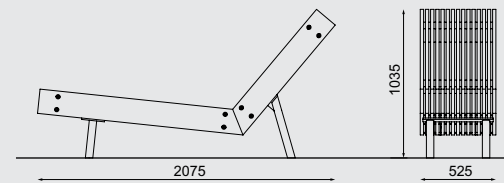

LWD752

Lounger
seat and backrest made of hardwood,
steel legs

Chaise longue
assise et dossier en planches de bois massif,
pieds en acier

Sonnenliege
Sitzfläche und Rückenlehne aus Massivholzbrettern,
Stahlfüße

LWD752t
LWD752twb
LWD752twj

LWB110 / 112 / 150

Children's bench / with backrest
seat / backrest made of hardwood, steel legs

Banc pour enfant / avec dossier
assise et dossier en planches de bois massif, pieds en acier

Sitzbank für Kinder / mit Rückenlehne
Sitz- / Rückenlehne aus Massivholzbrettern, Stahlfüße