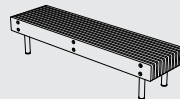

LWB112t   LWB110t
LWB112twb   LWB110twb
LWB112twj   LWB110twj