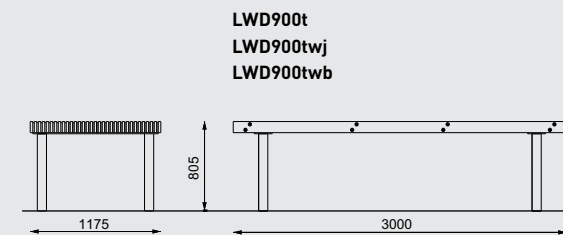

LWD900

Wheelchair accessible table rectangular
table top made of hardwood, steel legs

Table rectangulaire
planches en bois massif, pieds en acier, version adapté aux personnes en fauteuil roulant

Quadratischer Tisch, angepasst für Rollstuhlfahrer
Massivholz und Stahlfüße