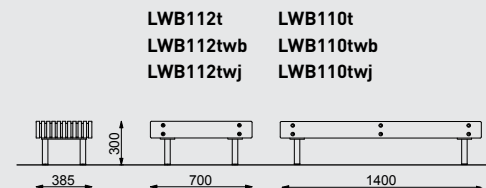

LWB112t   LWB110t
LWB112twb   LWB110twb
LWB112twj   LWB110twj