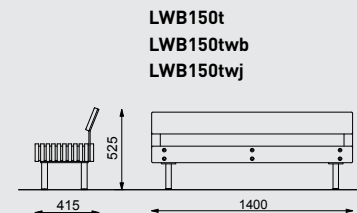

LWB150t
LWB150twb
LWB150twj