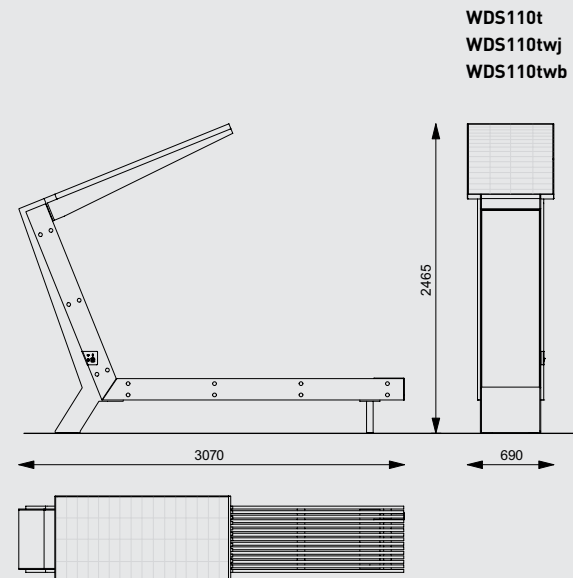

WDS110

Solar bench
steel structure, bench with photovoltaic panel,
seat and backrest made of hardwood, steel structure

Banc solaire
structure en acier, panneau photovoltaïque,
assise et dossier en planches de bois massif

Solarsitzbank
Stahlkonstruktion, Bank mit Photovoltaikpanel,
Sitzfläche und Rückenlehne aus Massivholzbrettern