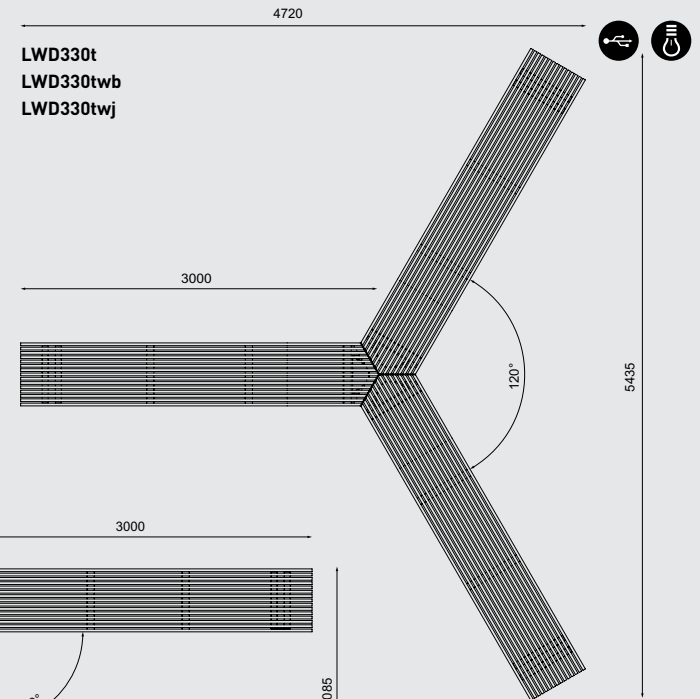

LWD330t
LWD330twb
LWD330twj