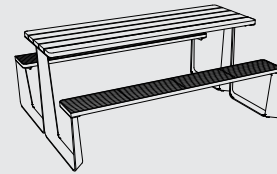

Galvanised steel structure treated with powder coating. The seat and table are made of wooden boards, perforated steel sheet, steel rounds or HPL. Surface mounted or free standing.

FR Un ensemble pique-nique comme celui-ci trouvera sa place partout. Le montant latéral de forme originale donne un caractère unique à cette combinaison de table et de banc, qui est disponible dans plusieurs matériaux. Les planches traditionnelles en bois durable, en tôle perforée indestructible ou en panneau mince en stratifié haute pression (HPL) sont des matériaux qui répondent parfaitement aux exigences des repas en plein air. La gamme est également très polyvalente – sa version double face offre un espace pour quatre ou six personnes, tandis que le modèle simple pourra faire office de bureau ou pour une pause déjeuner en solitaire. Rautster s'adapte également les utilisateurs de fauteuils roulants; la modification du côté a créé un espace pour le stationnement par le côté. Partager l'espace n'a jamais été aussi agréable.

Verzinkte Stahlkonstruktion, pulverbeschichtet. Sitz- und Tischfläche mit Holzbrettern, perforiertem Stahlblech, Stahlrost oder HPL-Platte. Alle Materialien können beliebig kombiniert werden. Verankerung auf Pflaster ins Betonfundament oder ohne Verankerung – freistehend.

Picnic set

steel structure, perforated steel sheet

Ensemble pique-nique

structure en acier, tôle perforée

Picknick-Set

Stahlkonstruktion, perforiertes Stahlblech

RTS310 / 311 / 312 / 350 / 351 / 352

Picnic set

steel structure, table made of wooden boards,
seat made of steel rounds

Ensemble pique-nique

structure en acier, table faite des planches en bois,
assise en ronds d'acier

Picknick-Set

Stahlkonstruktion, Tischfläche aus Holzbrettern,
Sitzfläche aus Rost mit Rundstahlstäben