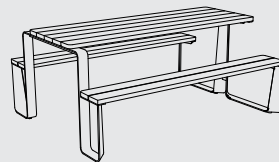

Picknick-Set

Stahlkonstruktion, Holzbrettern angepasst für Rollstuhlfahrer

RTW151t
RTW151twj