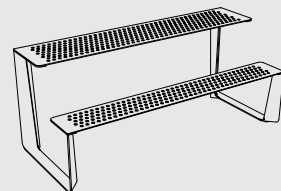

Galvanised steel structure treated with powder coating. The seat and table are made of wooden boards, perforated steel sheet, steel rounds or HPL. Surface mounted or free standing.

FR Un ensemble pique-nique comme celui-ci trouvera sa place partout. Le montant latéral de forme originale donne un caractère unique à cette combinaison de table et de banc, qui est disponible dans plusieurs matériaux. Les planches traditionnelles en bois durable, en tôle perforée indestructible ou en panneau mince en stratifié haute pression (HPL) sont des matériaux qui répondent parfaitement aux exigences des repas en plein air. La gamme est également très polyvalente – sa version double face offre un espace pour quatre ou six personnes, tandis que le modèle simple pourra faire office de bureau ou pour une pause déjeuner en solitaire. Rautster s'adapte également les utilisateurs de fauteuils roulants; la modification du côté a créé un espace pour le stationnement par le côté. Partager l'espace n'a jamais été aussi agréable.

Verzinkte Stahlkonstruktion, pulverbeschichtet. Sitz- und Tischfläche mit Holzbrettern, perforiertem Stahlblech, Stahlrost oder HPL-Platte. Alle Materialien können beliebig kombiniert werden. Verankerung auf Pflaster ins Betonfundament oder ohne Verankerung – freistehend.

Picnic set

steel structure, perforated steel sheet

Ensemble pique-nique

structure en acier, tôle perforée

Picknick-Set

Stahlkonstruktion, perforiertes Stahlblech

RTS310 / 311 / 312 / 350 / 351 / 352

Picnic set

steel structure, table made of wooden boards,
seat made of steel rounds

Ensemble pique-nique

structure en acier, table faite des planches en bois,
assise en ronds d'acier

Picknick-Set

Stahlkonstruktion, Tischfläche aus Holzbrettern,
Sitzfläche aus Rost mit Rundstahlstäben