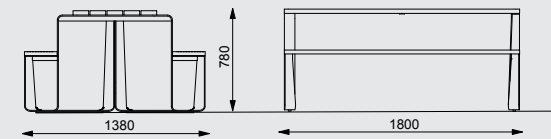

RTW351t
RTW351twj

RTW381t
RTW381twj

RTW451 / 481

Picnic set

steel structure, HPL, wheelchair accessible table
- the possibility of application of any graphic theme

Ensemble pique-nique

structure en acier, HPL, adapté aux personnes en fauteuil roulant,
- la possibilité d'application de n'importe quel thème graphique