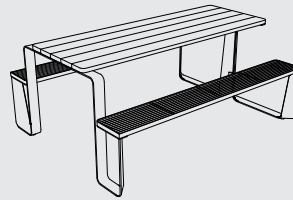

Picknick-Set

Stahlkonstruktion, Tischfläche mit Holzbrettern, Sitzfläche aus Rost mit Rundstahlstäben, angepasst für Rollstuhlfahrer

RTW351t
RTW351twj