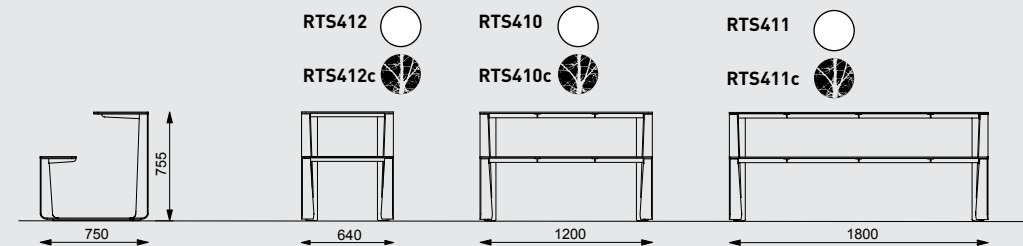

Picknick-Set

Stahlkonstruktion, HPL-Platte
- Option: individuell bedruckbar