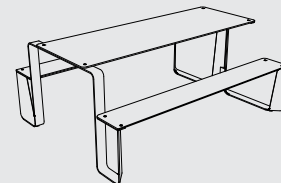

Picknick-Set

Stahlkonstruktion, angepasst für Rollstuhlfahrer,
HPL-Platte - Option: individuell bedruckbar