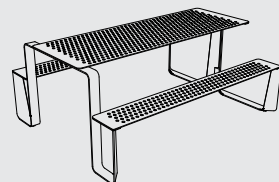

Verzinkte Stahlkonstruktion, pulverbeschichtet. Sitz- und Tischfläche mit Holzbrettern, perforiertem Stahlblech, Stahlrost oder HPL-Platte. Alle Materialien können beliebig kombiniert werden. Verankerung auf Pflaster ins Betonfundament oder ohne Verankerung – freistehend.

Picknick-Set

Stahlkonstruktion, HPL-Platte
- Option: individuell bedruckbar

RTW151 / 181

Picnic set

steel structure, wooden boards, wheelchair accessible table

Ensemble pique-nique

structure en acier, planches en bois, adapté aux personnes en fauteuil roulant

Picknick-Set

Stahlkonstruktion, Holzbrettern angepasst für Rollstuhlfahrer

RTW151t
RTW151twj

RTW181t
RTW181twj

RTW251 / 281

Picnic set

steel structure, perforated steel sheet, wheelchair accessible table

Ensemble pique-nique

structure en acier, tôle perforée, adapté aux personnes en fauteuil roulant

Picknick-Set

Stahlkonstruktion, perforiertes Stahlblech, angepasst für Rollstuhlfahrer

RTW251

RTW281

RTW351 / 381

Picnic set

steel structure, table made of wooden boards,
seat made of steel rounds, wheelchair accessible table