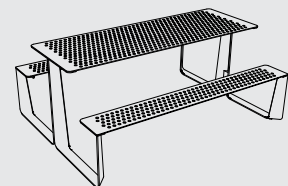

Structure en acier galvanisé traité avec revêtement en poudre. L'assise et la table sont en planches de bois, tôle d'acier perforée, ronds d'acier ou HPL. Fixé au sol ou pose libre.

DE Solches ist ein Picknick-Set, das überall Anwendung findet, wo Sie sich im Freien erfrischen wollen. Originalgeformter Seitenteil verleiht dieser Kombination aus Tisch und Bank ihren Charakter. Tisch und Sitz ist in mehreren Materialalternativen verfügbar. Traditionellen, festen Holzbrettern, unzerstörbares Lochblech oder dünne Platten aus Hochdrucklaminat (HPL) sind Materialien, die die Anforderungen für das Essen im Freien perfekt erfüllen. Diese Produktenreihe ist jedoch auch in der Größe variabel, in ihrer beiderseitigen Version bietet sie Platz für vier oder sechs Personen, die einseitige Konfiguration bringt räumliche Anspruchslosigkeit und Möglichkeit der Platzierung an interessanten Orten mit Aussicht. Rautster denkt auch an Rollstuhlfahrer. Durch die Modifikation des Seitenteils wurde Platz zum Einfahren von der Seite geschafft. Den Raum zu teilen, war noch nie so angenehm.

Verzinkte Stahlkonstruktion, pulverbeschichtet. Sitz- und Tischfläche mit Holzbrettern, perforiertem Stahlblech, Stahlrost oder HPL-Platte. Alle Materialien können beliebig kombiniert werden. Verankerung auf Pflaster ins Betonfundament oder ohne Verankerung – freistehend.

Picnic set

steel structure, perforated steel sheet

Ensemble pique-nique

structure en acier, tôle perforée

Picknick-Set

Stahlkonstruktion, perforiertes Stahlblech

RTS310 / 311 / 312 / 350 / 351 / 352

Picnic set

steel structure, table made of wooden boards,
seat made of steel rounds

Ensemble pique-nique

structure en acier, table faite des planches en bois,
assise en ronds d'acier

Picknick-Set

Stahlkonstruktion, Tischfläche aus Holzbrettern,
Sitzfläche aus Rost mit Rundstahlstäben