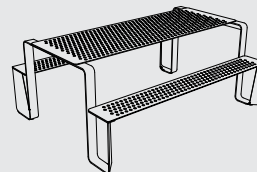

Structure en acier galvanisé traité avec revêtement en poudre. L'assise et la table sont en planches de bois, tôle d'acier perforée, ronds d'acier ou HPL. Fixé au sol ou pose libre.

DE Solches ist ein Picknick-Set, das überall Anwendung findet, wo Sie sich im Freien erfrischen wollen. Originalgeformter Seitenteil verleiht dieser Kombination aus Tisch und Bank ihren Charakter. Tisch und Sitz ist in mehreren Materialalternativen verfügbar. Traditionellen, festen Holzbrettern, unzerstörbares Lochblech oder dünne Platten aus Hochdrucklaminat (HPL) sind Materialien, die die Anforderungen für das Essen im Freien perfekt erfüllen. Diese Produktenreihe ist jedoch auch in der Größe variabel, in ihrer beiderseitigen Version bietet sie Platz für vier oder sechs Personen, die einseitige Konfiguration bringt räumliche Anspruchslosigkeit und Möglichkeit der Platzierung an interessanten Orten mit Aussicht. Rautster denkt auch an Rollstuhlfahrer. Durch die Modifikation des Seitenteils wurde Platz zum Einfahren von der Seite geschafft. Den Raum zu teilen, war noch nie so angenehm.

Verzinkte Stahlkonstruktion, pulverbeschichtet. Sitz- und Tischfläche mit Holzbrettern, perforiertem Stahlblech, Stahlrost oder HPL-Platte. Alle Materialien können beliebig kombiniert werden. Verankerung auf Pflaster ins Betonfundament oder ohne Verankerung – freistehend.

structure en acier, tôle perforée, adapté aux personnes en fauteuil roulant

Picknick-Set

Stahlkonstruktion, perforiertes Stahlblech, angepasst für Rollstuhlfahrer

RTW251

RTW281

RTW351 / 381

Picnic set

steel structure, table made of wooden boards,
seat made of steel rounds, wheelchair accessible table

Ensemble pique-nique

structure en acier, table faite des planches en bois,
assises en ronds d'acier, adapté aux personnes en fauteuil roulant

Picknick-Set

Stahlkonstruktion, Tischfläche mit Holzbrettern, Sitzfläche aus Rost mit Rundstahlstäben, angepasst für Rollstuhlfahrer