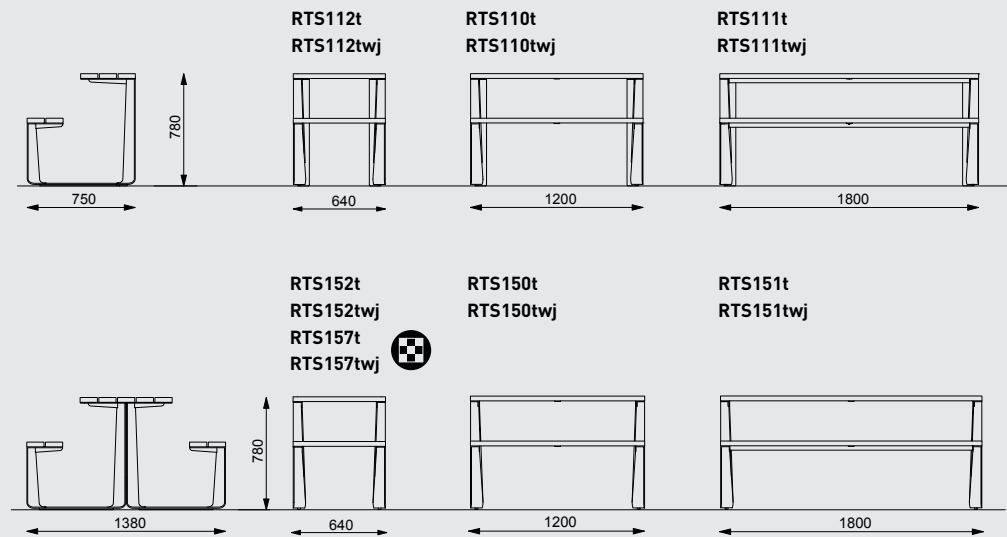

RTS110 / 111 / 112 / 150 / 151 / 152

Picnic set

steel structure, wooden boards

Ensemble pique-nique

structure en acier, planches en bois

Picknick-Set

Stahlkonstruktion, Holzbrettern

RTS210 / 211 / 212 / 250 / 251 / 252