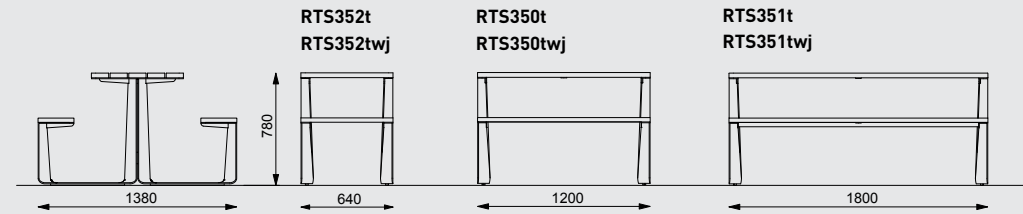

RTS310 / 311 / 312 / 350 / 351 / 352

Picnic set

steel structure, table made of wooden boards,
seat made of steel rounds

Ensemble pique-nique

structure en acier, table faite des planches en bois,
assise en ronds d'acier

Picknick-Set

Stahlkonstruktion, Tischfläche aus Holzbrettern,
Sitzfläche aus Rost mit Rundstahlstäben