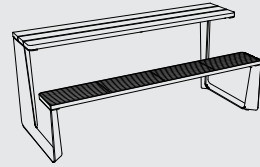

Galvanised steel structure treated with powder coating. The seat and table are made of wooden boards, perforated steel sheet, steel rounds or HPL. Surface mounted or free standing.

FR Un ensemble pique-nique comme celui-ci trouvera sa place partout. Le montant latéral de forme originale donne un caractère unique à cette combinaison de table et de banc, qui est disponible dans plusieurs matériaux. Les planches traditionnelles en bois durable, en tôle perforée indestructible ou en panneau mince en stratifié haute pression (HPL) sont des matériaux qui répondent parfaitement aux exigences des repas en plein air. La gamme est également très polyvalente – sa version double face offre un espace pour quatre ou six personnes, tandis que le modèle simple pourra faire office de bureau ou pour une pause déjeuner en solitaire. Rautster s'adapte également les utilisateurs de fauteuils roulants; la modification du côté a créé un espace pour le stationnement par le côté. Partager l'espace n'a jamais été aussi agréable.

Verzinkte Stahlkonstruktion, pulverbeschichtet. Sitz- und Tischfläche mit Holzbrettern, perforiertem Stahlblech, Stahlrost oder HPL-Platte. Alle Materialien können beliebig kombiniert werden. Verankerung auf Pflaster ins Betonfundament oder ohne Verankerung – freistehend.

Picnic set

steel structure, perforated steel sheet

Ensemble pique-nique

structure en acier, tôle perforée

Picknick-Set

Stahlkonstruktion, perforiertes Stahlblech

RTS310 / 311 / 312 / 350 / 351 / 352

Picnic set

steel structure, table made of wooden boards,
seat made of steel rounds

Ensemble pique-nique

structure en acier, table faite des planches en bois,
assise en ronds d'acier

Picknick-Set

Stahlkonstruktion, Tischfläche aus Holzbrettern,
Sitzfläche aus Rost mit Rundstahlstäben