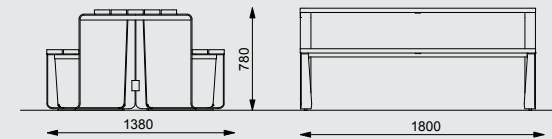

RTW151 / 181

Picnic set

steel structure, wooden boards, wheelchair accessible table

Ensemble pique-nique

structure en acier, planches en bois, adapté aux personnes en fauteuil roulant

Picknick-Set

Stahlkonstruktion, Holzbrettern angepasst für Rollstuhlfahrer

RTW181t
RTW181twj

RTW251 / 281

Picnic set

steel structure, perforated steel sheet, wheelchair accessible table

Ensemble pique-nique

structure en acier, tôle perforée, adapté aux personnes en fauteuil roulant

Picknick-Set

Stahlkonstruktion, perforiertes Stahlblech, angepasst für Rollstuhlfahrer