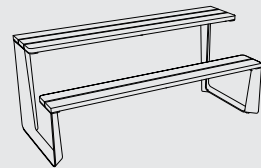

Verzinkte Stahlkonstruktion, pulverbeschichtet. Sitz- und Tischfläche mit Holzbrettern, perforiertem Stahlblech, Stahlrost oder HPL-Platte. Alle Materialien können beliebig kombiniert werden. Verankerung auf Pflaster ins Betonfundament oder ohne Verankerung – freistehend.

RTS110 / 111 / 112 / 150 / 151 / 152

Picnic set

steel structure, wooden boards

Ensemble pique-nique

structure en acier, planches en bois

Picknick-Set

Stahlkonstruktion, Holzbrettern

RTS210 / 211 / 212 / 250 / 251 / 252