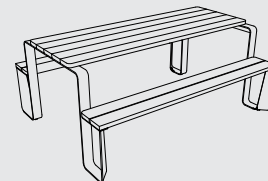

RTW181t
RTW181twj