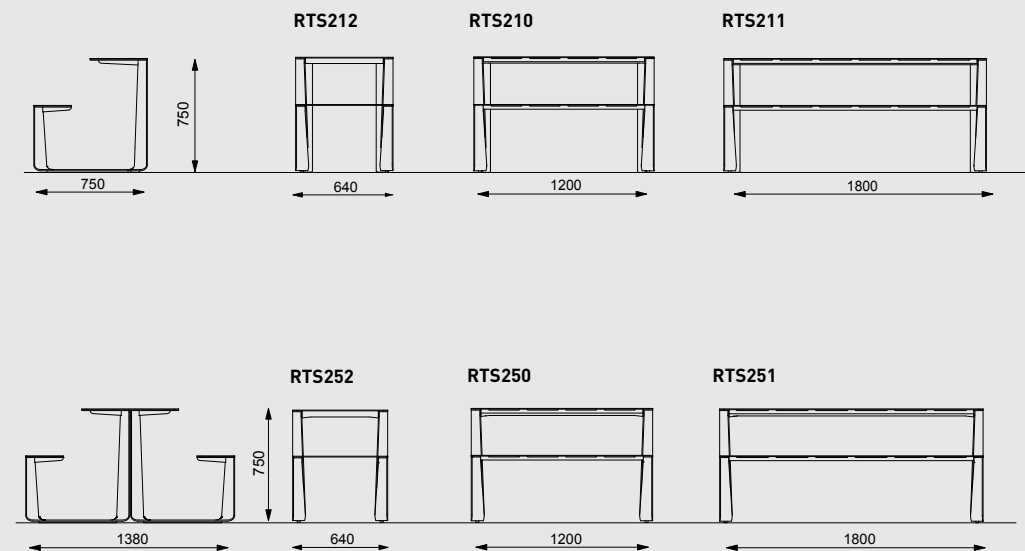

Picnic set

steel structure, perforated steel sheet

Ensemble pique-nique

structure en acier, tôle perforée

Picknick-Set

Stahlkonstruktion, perforiertes Stahlblech

RTS310 / 311 / 312 / 350 / 351 / 352

Picnic set