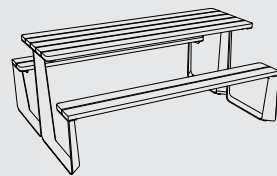

Galvanised steel structure treated with powder coating. The seat and table are made of wooden boards, perforated steel sheet, steel rounds or HPL. Surface mounted or free standing.

FR Un ensemble pique-nique comme celui-ci trouvera sa place partout. Le montant latéral de forme originale donne un caractère unique à cette combinaison de table et de banc, qui est disponible dans plusieurs matériaux. Les planches traditionnelles en bois durable, en tôle perforée indestructible ou en panneau mince en stratifié haute pression (HPL) sont des matériaux qui répondent parfaitement aux exigences des repas en plein air. La gamme est également très polyvalente – sa version double face offre un espace pour quatre ou six personnes, tandis que le modèle simple pourra faire office de bureau ou pour une pause déjeuner en solitaire. Rautster s'adapte également les utilisateurs de fauteuils roulants; la modification du côté a créé un espace pour le stationnement par le côté. Partager l'espace n'a jamais été aussi agréable.

Verzinkte Stahlkonstruktion, pulverbeschichtet. Sitz- und Tischfläche mit Holzbrettern, perforiertem Stahlblech, Stahlrost oder HPL-Platte. Alle Materialien können beliebig kombiniert werden. Verankerung auf Pflaster ins Betonfundament oder ohne Verankerung – freistehend.

RTS110 / 111 / 112 / 150 / 151 / 152

Picnic set

steel structure, wooden boards

Ensemble pique-nique

structure en acier, planches en bois

Picknick-Set

Stahlkonstruktion, Holzbrettern

RTS210 / 211 / 212 / 250 / 251 / 252