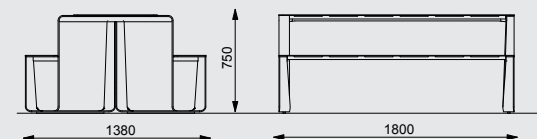

structure en acier, tôle perforée, adapté aux personnes en fauteuil roulant

Picknick-Set

Stahlkonstruktion, perforiertes Stahlblech, angepasst für Rollstuhlfahrer

RTW251

RTW281

RTW351 / 381

Picnic set

steel structure, table made of wooden boards,
seat made of steel rounds, wheelchair accessible table