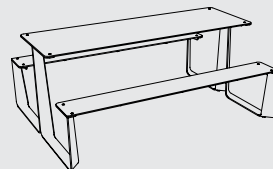

Picknick-Set

Stahlkonstruktion, HPL-Platte
- Option: individuell bedruckbar