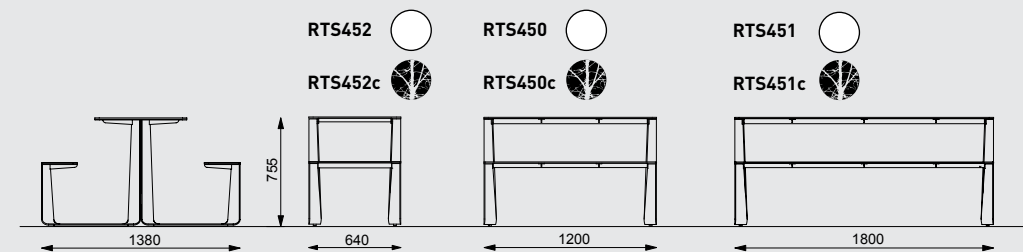

Picknick-Set

Stahlkonstruktion, HPL-Platte
- Option: individuell bedruckbar