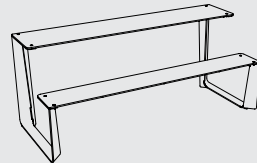

Picknick-Set

Stahlkonstruktion, HPL-Platte
- Option: individuell bedruckbar