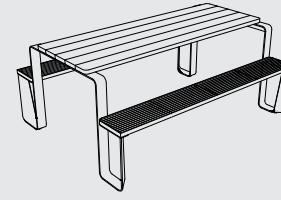

RTW381t
RTW381twj