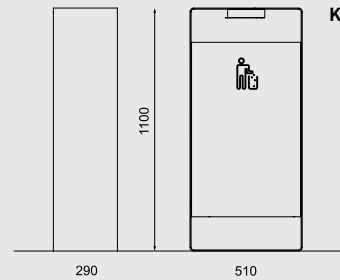

RADIUM

Design: David Karásek, Radek Hegmon

EN The geometrically shaped body with softly rounded edges is technologically based on a bent metal sheet. The carrying ring of the Radium outdoor litter bin hides the inserted box for the inner liner. The unit is an example of an elegant litter bin for public spaces with high durability, which with its design is linked to the Radium benches.

Galvanised steel frame treated with powder coating. The rain cover includes a stainless steel ashtray. Galvanised liner. Surface mounted

FR Le corps de forme géométrique avec des bords légèrement arrondis est technologiquement basé sur une tôle pliée. L'anneau de la poubelle d'extérieur Radium cache la boîte insérée pour le seau intérieur. Cette pièce est un exemple de corbeille élégante pour les espaces publics de haute durabilité, qui, par son design, est liée aux bancs Radium.

Cadre en acier galvanisé traité avec revêtement en poudre. Un couvercle comprend un cendrier en acier inoxydable. Seau intérieur galvanisé. Fixé au sol.

DE Geometrisch geformter Korpus mit weichen Kanten kommt technologisch vom gebogenen Stahlblech heraus. Der Tragring des Abfallbehälters Radium versteckt einen eingelegten Innenbehälter. Das Ganze als ein Beispiel eines eleganten beständigen Abfallbehälters, der mit seinem Design an die Bänke Radium anknüpft.

Verzinkte Stahlkonstruktion mit Ummantelung aus perforiertem Stahlblech mit Pulverbeschichtung. Nach vorne klappbare Tür mit Schloss, mit Ascher im Schutzdach. Ein eingelegter Innenbehälter aus verzinktem Stahlblech. Die Befestigung im Beton oder auf dem Pflaster.

KR120

Litter bin
steel sheet frame, stainless steel cigarette stubber and ashtray

Corbeille
cadre en tôle d'acier,
cendrier muni d'un éteignoir à cigarettes