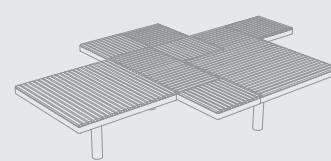

Structure en acier galvanisé traité avec revêtement en poudre. Assise en lames de bois ou ronds d'acier. La version de base est ancrée sous le sol. Une version avec ancrage sur le pavage est également disponible, et certains ensembles proposent également une version sans ancrage pour une utilisation à l'intérieur.

PIX91 / 911

Table / with USB charger
steel structure
Table / avec chargeur USB
structure en acier
Tisch / mit USB-Aufladung
Stahlkonstruktion

PIX111r
PIX111t
PIX111twj
PIX121

PIX211r
PIX211t
PIX211twj
PIX221

PIX311r
PIX311t
PIX311twj
PIX321

PIX212r
PIX212t
PIX212twj
PIX222

PIX213r
PIX213t
PIX213twj
PIX223

PIX214r
PIX214t
PIX214twj
PIX224

PIX312r
PIX312t
PIX312twj
PIX322

PIX313r
PIX313t
PIX313twj
PIX323

PIX314r
PIX314t
PIX314twj
PIX324

PIX511r
PIX511t
PIX511twj
PIX521

PIX514r
PIX514t
PIX514twj
PIX524

PIX512r
PIX512t
PIX512twj
PIX522

PIX611r
PIX611t
PIX611twj
PIX621

PIX513r
PIX513t
PIX513twj
PIX523

PIX612r
PIX612t
PIX612twj
PIX622