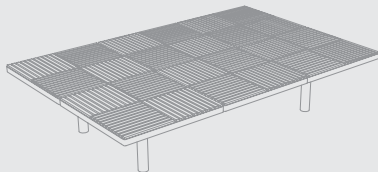

Structure en acier galvanisé traité avec revêtement en poudre. Assise en lames de bois ou ronds d'acier. La version de base est ancrée sous le sol. Une version avec ancrage sur le pavage est également disponible, et certains ensembles proposent également une version sans ancrage pour une utilisation à l'intérieur.

PIX91 / 911

Table / with USB charger
steel structure
Table / avec chargeur USB
structure en acier
Tisch / mit USB-Aufladung
Stahlkonstruktion

PIX111r
PIX111t
PIX111twj
PIX121

PIX211r
PIX211t
PIX211twj
PIX221

PIX311r
PIX311t
PIX311twj
PIX321

PIX212r
PIX212t
PIX212twj
PIX222

PIX213r
PIX213t
PIX213twj
PIX223

PIX214r
PIX214t
PIX214twj
PIX224

PIX312r
PIX312t
PIX312twj
PIX322

PIX313r
PIX313t
PIX313twj
PIX323

PIX314r
PIX314t
PIX314twj
PIX324

PIX511r
PIX511t
PIX511twj
PIX521

PIX514r
PIX514t
PIX514twj
PIX524

PIX512r
PIX512t
PIX512twj
PIX522

PIX611r
PIX611t
PIX611twj
PIX621

PIX513r
PIX513t
PIX513twj
PIX523

PIX612r
PIX612t
PIX612twj
PIX622