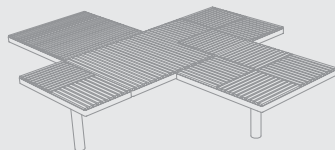

Verzinkte Stahlkonstruktion, pulverbeschichtet. Sitzfläche mit Holzlamellen oder mit Stahlrost. Die Grundausführung mit Verankerung unter dem Pflaster ins Betonfundament. Zur Verfügung auch Version mit Verankerung auf Pflaster und bei manchen Aufstellungen freistehende Variante für den Innenbereich.

PIX91 / 911

Table / with USB charger
steel structure
Table / avec chargeur USB
structure en acier
Tisch / mit USB-Aufladung
Stahlkonstruktion

PIX111r
PIX111t
PIX111twj
PIX121

PIX211r
PIX211t
PIX211twj
PIX221

PIX311r
PIX311t
PIX311twj
PIX321

PIX212r
PIX212t
PIX212twj
PIX222

PIX213r
PIX213t
PIX213twj
PIX223

PIX214r
PIX214t
PIX214twj
PIX224

PIX312r
PIX312t
PIX312twj
PIX322

PIX313r
PIX313t
PIX313twj
PIX323

PIX314r
PIX314t
PIX314twj
PIX324

PIX511r
PIX511t
PIX511twj
PIX521

PIX514r
PIX514t
PIX514twj
PIX524

PIX512r
PIX512t
PIX512twj
PIX522

PIX611r
PIX611t
PIX611twj
PIX621

PIX513r
PIX513t
PIX513twj
PIX523

PIX612r
PIX612t
PIX612twj
PIX622