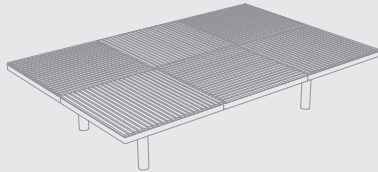

Structure en acier galvanisé traité avec revêtement en poudre. Assise en lames de bois ou ronds d'acier. La version de base est ancrée sous le sol. Une version avec ancrage sur le pavage est également disponible, et certains ensembles proposent également une version sans ancrage pour une utilisation à l'intérieur.

PIX05 / 06 / 07 / 08

Armrests
steel structure
Accoudoirs
structure en acier
Armlehnen
Stahlkonstruktion

PIX41 / 42 / 43

Planters
galvanized liner, 100 l
Pots de fleurs
structure d'acier, 100 l
Pflanzbehälter
Stahlkonstruktion, 100 l

PIX91 / 911

Table / with USB charger
steel structure
Table / avec chargeur USB
structure en acier
Tisch / mit USB-Aufladung
Stahlkonstruktion

PIX111r
PIX111t
PIX111twj
PIX121

PIX211r
PIX211t
PIX211twj
PIX221

PIX311r
PIX311t
PIX311twj
PIX321

PIX212r
PIX212t
PIX212twj
PIX222

PIX213r
PIX213t
PIX213twj
PIX223

PIX214r
PIX214t
PIX214twj
PIX224

PIX312r
PIX312t
PIX312twj
PIX322

PIX313r
PIX313t
PIX313twj
PIX323

PIX314r
PIX314t
PIX314twj
PIX324