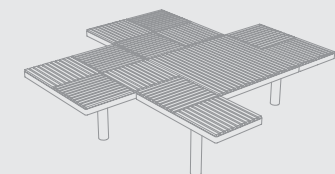

Structure en acier galvanisé traité avec revêtement en poudre. Assise en lames de bois ou ronds d'acier. La version de base est ancrée sous le sol. Une version avec ancrage sur le pavage est également disponible, et certains ensembles proposent également une version sans ancrage pour une utilisation à l'intérieur.

PIX91 / 911

Table / with USB charger
steel structure
Table / avec chargeur USB
structure en acier
Tisch / mit USB-Aufladung
Stahlkonstruktion

PIX111r
PIX111t
PIX111twj
PIX121

PIX211r
PIX211t
PIX211twj
PIX221

PIX311r
PIX311t
PIX311twj
PIX321

PIX212r
PIX212t
PIX212twj
PIX222

PIX213r
PIX213t
PIX213twj
PIX223

PIX214r
PIX214t
PIX214twj
PIX224

PIX312r
PIX312t
PIX312twj
PIX322

PIX313r
PIX313t
PIX313twj
PIX323

PIX314r
PIX314t
PIX314twj
PIX324

PIX511r
PIX511t
PIX511twj
PIX521

PIX514r
PIX514t
PIX514twj
PIX524

PIX512r
PIX512t
PIX512twj
PIX522

PIX611r
PIX611t
PIX611twj
PIX621

PIX513r
PIX513t
PIX513twj
PIX523

PIX612r
PIX612t
PIX612twj
PIX622