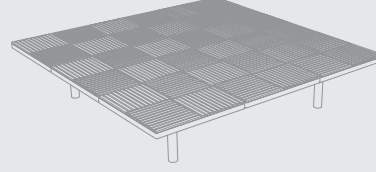

Structure en acier galvanisé traité avec revêtement en poudre. Assise en lames de bois ou ronds d'acier. La version de base est ancrée sous le sol. Une version avec ancrage sur le pavage est également disponible, et certains ensembles proposent également une version sans ancrage pour une utilisation à l'intérieur.

PIX91 / 911

Table / with USB charger
steel structure
Table / avec chargeur USB
structure en acier
Tisch / mit USB-Aufladung
Stahlkonstruktion

PIX111r
PIX111t
PIX111twj
PIX121

PIX211r
PIX211t
PIX211twj
PIX221

PIX311r
PIX311t
PIX311twj
PIX321

PIX212r
PIX212t
PIX212twj
PIX222

PIX213r
PIX213t
PIX213twj
PIX223

PIX214r
PIX214t
PIX214twj
PIX224

PIX312r
PIX312t
PIX312twj
PIX322

PIX313r
PIX313t
PIX313twj
PIX323

PIX314r
PIX314t
PIX314twj
PIX324

PIX511r
PIX511t
PIX511twj
PIX521

PIX514r
PIX514t
PIX514twj
PIX524

PIX512r
PIX512t
PIX512twj
PIX522

PIX611r
PIX611t
PIX611twj
PIX621

PIX513r
PIX513t
PIX513twj
PIX523

PIX612r
PIX612t
PIX612twj
PIX622