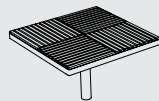

Verzinkte Stahlkonstruktion, pulverbeschichtet. Sitzfläche mit Holzlamellen oder mit Stahlrost. Die Grundausführung mit Verankerung unter dem Pflaster ins Betonfundament. Zur Verfügung auch Version mit Verankerung auf Pflaster und bei manchen Aufstellungen freistehende Variante für den Innenbereich.

PIX110r
PIX110t
PIX110twj

PIX120

PIX210 / 220

Seating element
steel structure, seat made of
wooden slats or steel rounds

Élément d'assise
structure en acier, assise en bois ou en ronds d'acier

Sitzelement
Stahlkonstruktion, Sitzfläche mit Holzlamellen oder
Stahlrosten

PIX210r
PIX210t
PIX210twj

PIX220

PIX310 / 320

Seating element
steel structure, seat made of
wooden slats or steel rounds

Élément d'assise
structure en acier, assise en bois ou en ronds d'acier

Sitzelement
Stahlkonstruktion, Sitzfläche mit Holzlamellen oder
Stahlrosten

PIX310r
PIX310t
PIX310twj

PIX320

PIX25 / 27

Backrest
steel structure

Dossier
structure en acier

Rückenlehne
Stahlkonstruktion

PIX25

PIX27