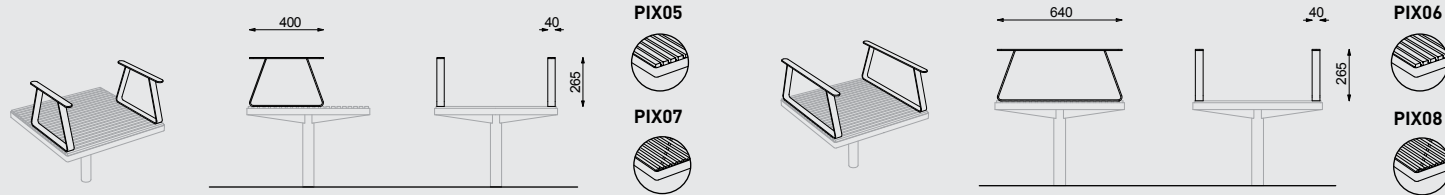

PIX210r
PIX210t
PIX210twj

PIX220

PIX310 / 320

Seating element
steel structure, seat made of
wooden slats or steel rounds

Élément d'assise
structure en acier, assise en bois ou en ronds d'acier

Sitzelement
Stahlkonstruktion, Sitzfläche mit Holzlamellen oder
Stahlrosten

PIX310r
PIX310t
PIX310twj

PIX320

PIX25 / 27

Backrest
steel structure

Dossier
structure en acier

Rückenlehne
Stahlkonstruktion

PIX25

PIX27

PIX05 / 06 / 07 / 08

Armrests
steel structure
Accoudoirs
structure en acier
Armlehnen
Stahlkonstruktion

PIX41 / 42 / 43

Planters
galvanized liner, 100 l
Pots de fleurs
structure d'acier, 100 l
Pflanzbehälter
Stahlkonstruktion, 100 l