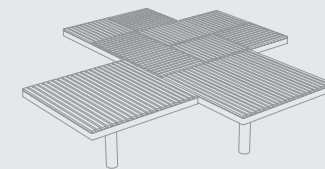

Structure en acier galvanisé traité avec revêtement en poudre. Assise en lames de bois ou ronds d'acier. La version de base est ancrée sous le sol. Une version avec ancrage sur le pavage est également disponible, et certains ensembles proposent également une version sans ancrage pour une utilisation à l'intérieur.

Verzinkte Stahlkonstruktion, pulverbeschichtet. Sitzfläche mit Holzlamellen oder mit Stahlrost. Die Grundausführung mit Verankerung unter dem Pflaster ins Betonfundament. Zur Verfügung auch Version mit Verankerung auf Pflaster und bei manchen Aufstellungen freistehende Variante für den Innenbereich.

PIX311r
PIX311t
PIX311twj
PIX321

PIX212r
PIX212t
PIX212twj
PIX222

PIX213r
PIX213t
PIX213twj
PIX223

PIX214r
PIX214t
PIX214twj
PIX224

PIX312r
PIX312t
PIX312twj
PIX322

PIX313r
PIX313t
PIX313twj
PIX323

PIX314r
PIX314t
PIX314twj
PIX324

PIX511r
PIX511t
PIX511twj
PIX521

PIX514r
PIX514t
PIX514twj
PIX524

PIX512r
PIX512t
PIX512twj
PIX522

PIX611r
PIX611t
PIX611twj
PIX621

PIX513r
PIX513t
PIX513twj
PIX523

PIX612r
PIX612t
PIX612twj
PIX622