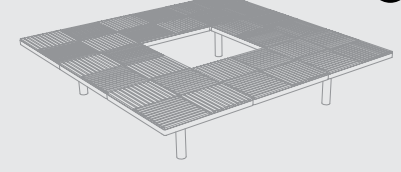

Structure en acier galvanisé traité avec revêtement en poudre. Assise en lames de bois ou ronds d'acier. La version de base est ancrée sous le sol. Une version avec ancrage sur le pavage est également disponible, et certains ensembles proposent également une version sans ancrage pour une utilisation à l'intérieur.

PIX91 / 911

Table / with USB charger
steel structure
Table / avec chargeur USB
structure en acier
Tisch / mit USB-Aufladung
Stahlkonstruktion

PIX111r
PIX111t
PIX111twj
PIX121

PIX211r
PIX211t
PIX211twj
PIX221

PIX311r
PIX311t
PIX311twj
PIX321

PIX212r
PIX212t
PIX212twj
PIX222

PIX213r
PIX213t
PIX213twj
PIX223

PIX214r
PIX214t
PIX214twj
PIX224

PIX312r
PIX312t
PIX312twj
PIX322

PIX313r
PIX313t
PIX313twj
PIX323

PIX314r
PIX314t
PIX314twj
PIX324

PIX511r
PIX511t
PIX511twj
PIX521

PIX514r
PIX514t
PIX514twj
PIX524

PIX512r
PIX512t
PIX512twj
PIX522

PIX611r
PIX611t
PIX611twj
PIX621

PIX513r
PIX513t
PIX513twj
PIX523

PIX612r
PIX612t
PIX612twj
PIX622