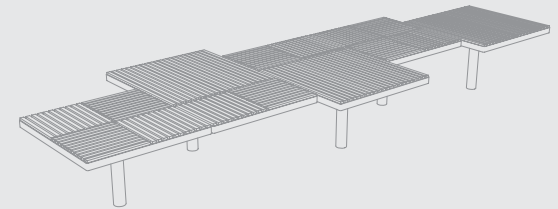

Structure en acier galvanisé traité avec revêtement en poudre. Assise en lames de bois ou ronds d'acier. La version de base est ancrée sous le sol. Une version avec ancrage sur le pavage est également disponible, et certains ensembles proposent également une version sans ancrage pour une utilisation à l'intérieur.

Verzinkte Stahlkonstruktion, pulverbeschichtet. Sitzfläche mit Holzlamellen oder mit Stahlrost. Die Grundausführung mit Verankerung unter dem Pflaster ins Betonfundament. Zur Verfügung auch Version mit Verankerung auf Pflaster und bei manchen Aufstellungen freistehende Variante für den Innenbereich.

PIX311r
PIX311t
PIX311twj
PIX321

PIX212r
PIX212t
PIX212twj
PIX222

PIX213r
PIX213t
PIX213twj
PIX223

PIX214r
PIX214t
PIX214twj
PIX224

PIX312r
PIX312t
PIX312twj
PIX322

PIX313r
PIX313t
PIX313twj
PIX323

PIX314r
PIX314t
PIX314twj
PIX324

PIX511r
PIX511t
PIX511twj
PIX521

PIX514r
PIX514t
PIX514twj
PIX524

PIX512r
PIX512t
PIX512twj
PIX522

PIX611r
PIX611t
PIX611twj
PIX621

PIX513r
PIX513t
PIX513twj
PIX523

PIX612r
PIX612t
PIX612twj
PIX622