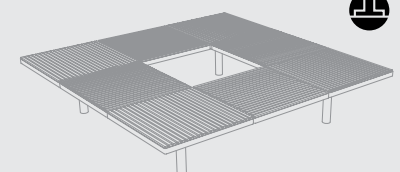

Structure en acier galvanisé traité avec revêtement en poudre. Assise en lames de bois ou ronds d'acier. La version de base est ancrée sous le sol. Une version avec ancrage sur le pavage est également disponible, et certains ensembles proposent également une version sans ancrage pour une utilisation à l'intérieur.

PIX91 / 911

Table / with USB charger
steel structure
Table / avec chargeur USB
structure en acier
Tisch / mit USB-Aufladung
Stahlkonstruktion

PIX111r
PIX111t
PIX111twj
PIX121

PIX211r
PIX211t
PIX211twj
PIX221

PIX311r
PIX311t
PIX311twj
PIX321

PIX212r
PIX212t
PIX212twj
PIX222

PIX213r
PIX213t
PIX213twj
PIX223

PIX214r
PIX214t
PIX214twj
PIX224

PIX312r
PIX312t
PIX312twj
PIX322

PIX313r
PIX313t
PIX313twj
PIX323

PIX314r
PIX314t
PIX314twj
PIX324

PIX511r
PIX511t
PIX511twj
PIX521

PIX514r
PIX514t
PIX514twj
PIX524

PIX512r
PIX512t
PIX512twj
PIX522

PIX611r
PIX611t
PIX611twj
PIX621

PIX513r
PIX513t
PIX513twj
PIX523

PIX612r
PIX612t
PIX612twj
PIX622