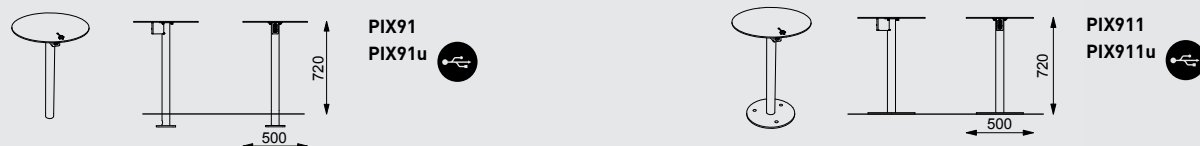

PIX91 / 911

Table / with USB charger
steel structure
Table / avec chargeur USB
structure en acier
Tisch / mit USB-Aufladung
Stahlkonstruktion