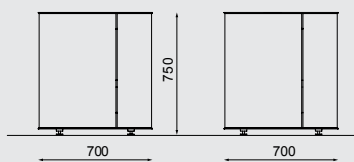

Jardinière

structure en acier, habillage en tôle d'aluminium,
seau de 56l ou 107l / 86l ou 165l, 106l ou 203l / 253l
ou 484l disponible pour les variantes sans système d'irrigation

Pflanzbehälter

Stahlkonstruktion, Ummantelung aus Aluminiumblech,
bei der Variante ohne Bewässerungssystem Behälter
mit Volumen 56l oder 107l / 86l oder 165l, 106l oder 203l / 253l
oder 484l möglich

56l MAG520 38l 14l MAG525

107l MAG528

86l MAG521 59l 21l MAG526

165l MAG529

106l MAG620 73l 26l MAG625

MAG620m MAG625m 203l MAG628

253l MAG621 173l 61l MAG626

MAG621m MAG626m 484l MAG629