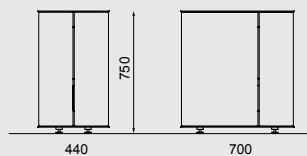

56l MAG520 38l 14l MAG525

107l MAG528