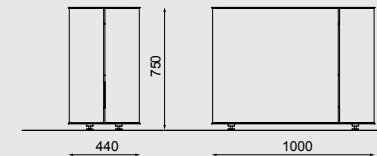

86l MAG521 59l 21l MAG526

165l MAG529