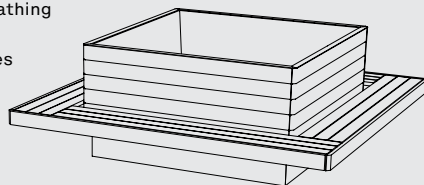

KVA650 / 651

Planter with bench
steel structure, wooden boards sheathing

Jardinière avec assise
structure en acier, habillage en lames de bois

Pflanzbehälter mit Sitzfläche
Stahlkonstruktion, Holzbretter

1300L
KVA650t
KVA650twj