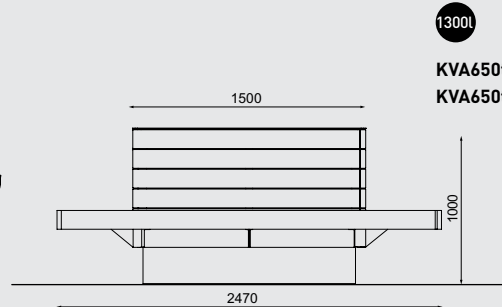

KVA650 / 651

Planter with bench
steel structure, wooden boards sheathing

Jardinière avec assise
structure en acier, habillage en lames de bois

Pflanzbehälter mit Sitzfläche
Stahlkonstruktion, Holzbretter

1300L
KVA650t
KVA650twj