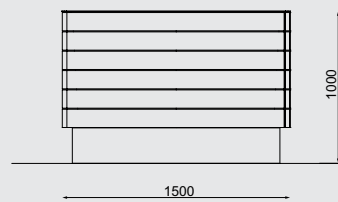

KVA640 / 641

Planter
steel structure, wooden boards sheathing

Jardinière
structure en acier, habillage en bois

Pflanzbehälter
Stahlkonstruktion, Ummantelung mit Holzbrettern

1300L
KVA640t
KVA640twj
KVA640y