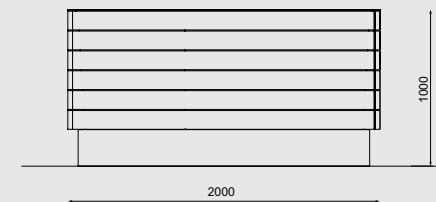

KVA640 / 641

Planter
steel structure, wooden boards sheathing

Jardinière
structure en acier, habillage en bois

Pflanzbehälter
Stahlkonstruktion, Ummantelung mit Holzbrettern

1300L
KVA640t
KVA640twj
KVA640y

2500L
KVA641t
KVA641twj
KVA641y

KVA650 / 651

Planter with bench
steel structure, wooden boards sheathing

Jardinière avec assise
structure en acier, habillage en lames de bois

Pflanzbehälter mit Sitzfläche
Stahlkonstruktion, Holzbretter

1300L
KVA650t
KVA650twj

2500L
KVA651t
KVA651twj