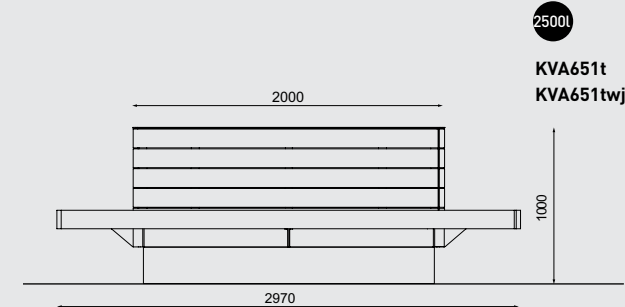

2500L
KVA651t
KVA651twj