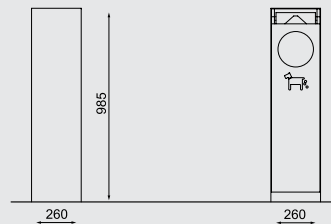

CP110

Special litter bin for dog waste
steel or stainless steel frame, integrated space for plastic bags

Corbeille pour des dejections canines
cadre en acier, espace intégré pour les sacs en plastique

Spezieller Abfallbehälter für Hundekot mit Beutelspender
Stahlkonstruktion, integrierter Spender für Plastikbeutel