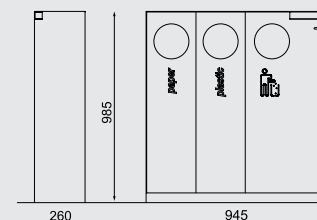

2x32L

55L
CS350
CS350n

CS351
CS351n