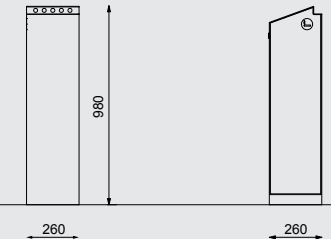

CSP120

Ashtray
stainless steel ashtray with cigarette stubber

Cendrier
cadre en acier ou acier inoxydable, cendrier avec éteignoir à cigarettes en acier inoxydable

Aschenbecher
Korpus aus Stahl- oder Edelstahl mit Zigarettenlöscher