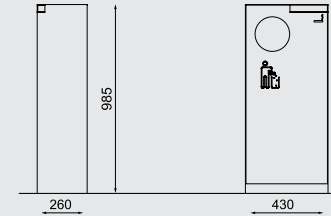

55L

CS210
CS210n

CS211
CS211n

CS330 / 331 / 350 / 351

Tripple litter bin for recycling

steel or stainless steel frame, stainless steel cigarette stubber and ashtray

Corbeille tri sélectif 3 compartiments

cadre en acier, cendrier muni d'un éteignoir à cigarettes