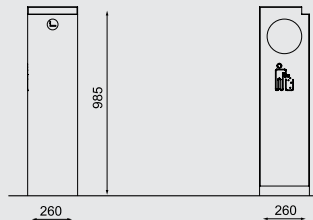

CS110 / 111 / 210 / 211

Litter bin

steel or stainless steel frame, stainless steel cigarette stubber and ashtray

Corbeille

cadre en acier, cendrier muni d'un éteignoir à cigarettes

Abfallbehälter

Stahlkonstruktion, Aschenbecher aus Edelstahl