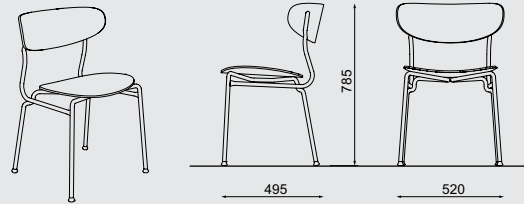

Stuhl für Außenbereich

Stahlkonstruktion, Sitzfläche und Rückenlehne aus Aluminium, wahlweise aus Sperrholz (nur für Innenbereich geeignet) oder aus Edelstahl