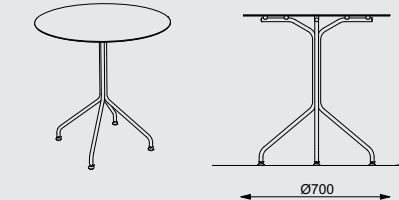

### Outdoor table

steel structure, table top made of aluminium, optionally of plywood for the indoors or stainless steel option

### Table d'extérieur

structure en acier, plateau en aluminium ou en contreplaqué pour l'installation à l'intérieur, la variante tout en acier inoxydable en option

### Tisch für Außenbereich

Stahlkonstruktion, Tischfläche aus Aluminium, wahlweise aus Sperrholz (nur für Innenbereich geeignet) oder aus Edelstahl

BOH905

BOH925  
BOH925N