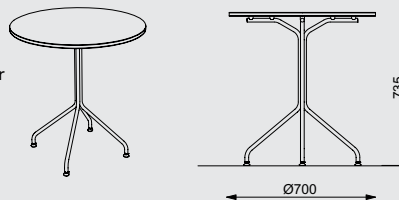

### Outdoor table

steel structure, table top made of aluminium, optionally of plywood for the indoors or stainless steel option

### Table d'extérieur

structure en acier, plateau en aluminium ou en contreplaqué pour l'installation à l'intérieur, la variante tout en acier inoxydable en option

### Tisch für Außenbereich

Stahlkonstruktion, Tischfläche aus Aluminium, wahlweise aus Sperrholz (nur für Innenbereich geeignet) oder aus Edelstahl

BOH905

BOH925  
BOH925N