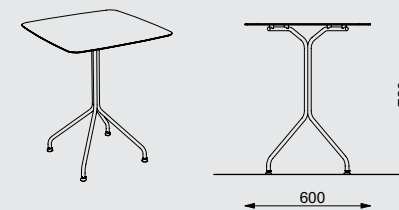

### Outdoor table

steel structure, table top made of aluminium, optionally of plywood for the indoors or stainless steel option

### Table d'extérieur

structure en acier, plateau en aluminium ou en contreplaqué pour l'installation à l'intérieur, la variante tout en acier inoxydable en option

### Tisch für Außenbereich

Stahlkonstruktion, Tischfläche aus Aluminium, wahlweise aus Sperrholz (nur für Innenbereich geeignet) oder aus Edelstahl

BOH906

BOH926  
BOH926N