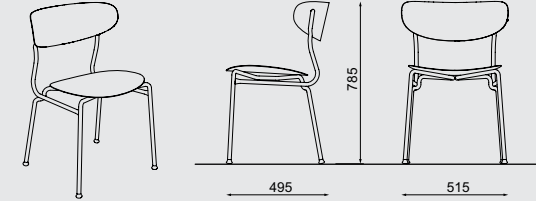

### Outdoor chair

steel structure, seat made of aluminium, optionally of plywood for the indoors or stainless steel

### Chaise d'extérieur

structure en acier, assise et dossier en aluminium ou en contreplaqué pour l'intérieur, la variante tout en acier inoxydable en option

### Stuhl für Außenbereich

Stahlkonstruktion, Sitzfläche und Rückenlehne aus Aluminium, wahlweise aus Sperrholz (nur für Innenbereich geeignet) oder aus Edelstahl

BOH152

BOH252  
BOH252N