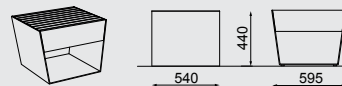

Massive verzinkte Tragfüße mit Pulverbeschichtung. Holzlamellen fest mit der Stahlkonstruktion verbunden. Verankerung auf Pflaster.

LBQ110 / 111 / 112 / 210

Stool / Park bench

steel structure, seat made of hardwood boards and slats

Tabouret / Banquette publique

assise en planchette et lames de bois, structure en acier

Hocker / Sitzbank

Sitz aus massiven Platten und Lamellen, Stahlfüße

LBQ112t
LBQ112twj
LBQ112y

LBQ110t
LBQ110twj
LBQ110y

LBQ110t
LBQ110twj
LBQ110y

LBQ210t
LBQ210twj
LBQ210y

LBQ120 / 121 / 122

Extended park bench

steel structure, seat made of hardwood boards and slats

Banquette étendue

assise en planchette et lames de bois, structure en acier