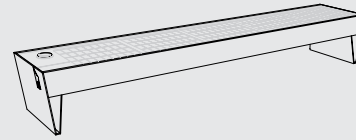

Bank rund um einen Baum

Sitz aus Massivholzbrettern und Lamellen, Stahlfüße

LBQ500t
LBQ500twj
LBQ500y

LQS110

Solar park bench

seat made of safety glass and wooden boards, steel legs

Banquette publique avec panneau solaire

assise en verre de sécurité et lames en bois, pieds en acier

Solar Sitzbank

Sitzfläche aus Sicherheitsglas und mit Holzlamellen, Stahlfüße

LQS110t
LQS110twj
LQS110y

LBQ970 / 972

Rectangular table

steel structure,
table top made of hardwood
boards and slats