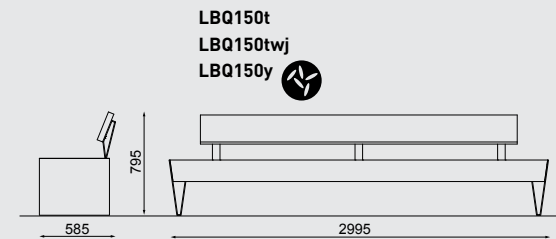

Sitzbank mit Rückenlehne

Sitzfläche aus Massivholz und mit Holzlamellen, die Rückenlehne aus massiven Platten, Stahlfüße

LBQ150t

LBQ150twj

LBQ150y

LBQ155-10 / 155 / 156

Park bench with backrest / armrests

steel structure, seat and backrest made of hardwood boards and slats

Banc public avec dossier / accoudoirs

assise et dossier en lames et planches de bois massif, pieds en acier, table en acier intégrée, accoudoirs en acier

Sitzbank mit Rückenlehne / Armlehnen

Sitzfläche aus Massivholz und mit Holzlamellen, die Rückenlehne aus massiven Platten, Stahlfüße / integrierter Stahltisch, Armlehnen aus Stahl

LBQ155-10t
LBQ155-10twj
LBQ155-10y