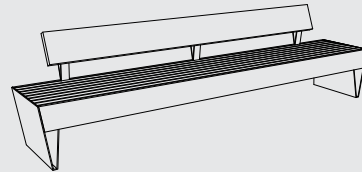

Galvanized steel structure treated with powder coating. The seat and backrest are made of wooden boards and slats. Available with armrests. Surface mounted.

FR Un bloc massif sur des pieds fins, le contraste est assez impressionnant! L'effet qui en résulte est souligné par des proportions généreuses, amplifiées notamment par de longues bandes composées de plusieurs modules. La gamme comprend des variantes simples sans dossier ainsi qu'une version pratique et confortable avec un dossier. La gamme est complétée par une version monoplace de forme conique. La spécificité est le revêtement en poudre bicolore des bases en acier, proposé en six combinaisons de couleurs. Les bancs avec dossier peuvent être équipés de tablettes Stolki tout en acier pour poser un verre, un ordinateur portable ou un livre, et dans des couleurs contrastées. La version avec chargement USB intégré est un équipement pratique pour tous ceux qui veulent rester dehors plus longtemps. Le soir, l'éclairage décoratif à LED, disponible sur tous les modèles Blocq lui permet de se faire remarquer!

LBQ110t
LBQ110twj
LBQ110y

LBQ210t
LBQ210twj
LBQ210y

LBQ120 / 121 / 122

Extended park bench

steel structure, seat made of hardwood boards and slats

Banquette étendue

assise en planchette et lames de bois, structure en acier

Verlängerte Sitzbank

Sitzfläche aus Massivholz und mit Holzlamellen

LBQ120t
LBQ120twj
LBQ120y

LBQ121t
LBQ121twj
LBQ121y

LBQ122t
LBQ122twj
LBQ122y

LBQ150

Park bench with backrests

steel structure, seat and backrest made of hardwood boards and slats

Banc public avec dossier

assise en planches et lames de bois, dossier en planche de bois massif, structure en acier

Sitzbank mit Rückenlehne

Sitzfläche aus Massivholz und mit Holzlamellen, die Rückenlehne aus massiven Platten, Stahlfüße