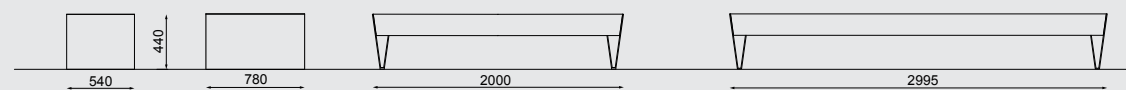

Tabouret / Banquette publique

assise en planchette et lames de bois, structure en acier

Hocker / Sitzbank

Sitz aus massiven Platten und Lamellen, Stahlfüße

LBQ112t
LBQ112twj
LBQ112y

LBQ110t
LBQ110twj
LBQ110y

LBQ110t
LBQ110twj
LBQ110y

LBQ210t
LBQ210twj
LBQ210y

LBQ120 / 121 / 122

Extended park bench

steel structure, seat made of hardwood boards and slats

Banquette étendue

assise en planchette et lames de bois, structure en acier