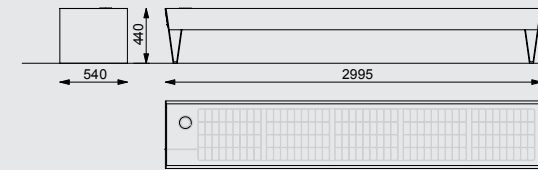

LQS110t
LQS110twj
LQS110y