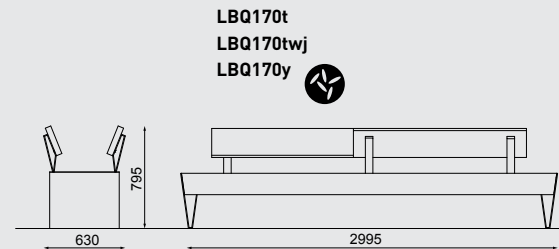

Sitzbank mit zwei Lehnen

Sitzfläche aus Massivholz und mit Holzlamellen und Rückenlehne aus Massivholz, Stahlfüße

LBQ170t
LBQ170twj
LBQ170y

LBQ170-20 / 175

Park bench with backrest / armrests

steel structure, seat and backrest made of hardwood boards and slats

Banc public avec dossier / accoudoirs

assise et dossier en planches et lames de bois massif, pieds en acier, table en acier intégrée, accoudoirs en acier

Sitzbank mit Rückenlehne / Armlehnen

Sitzfläche aus Massivholz und mit Holzlamellen und Rückenlehne aus Massivholz, Stahlfüße, integrierter Stahltisch, Armlehnen aus Stahl