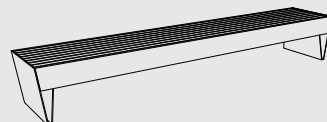

Massive verzinkte Tragfüße mit Pulverbeschichtung. Holzlamellen fest mit der Stahlkonstruktion verbunden. Verankerung auf Pflaster.

LBQ110 / 111 / 112 / 210

Stool / Park bench

steel structure, seat made of hardwood boards and slats

Tabouret / Banquette publique

assise en planchette et lames de bois, structure en acier

Hocker / Sitzbank

Sitz aus massiven Platten und Lamellen, Stahlfüße

LBQ112t
LBQ112twj
LBQ112y

LBQ110t
LBQ110twj
LBQ110y

LBQ110t
LBQ110twj
LBQ110y

LBQ210t
LBQ210twj
LBQ210y

LBQ120 / 121 / 122

Extended park bench

steel structure, seat made of hardwood boards and slats

Banquette étendue

assise en planchette et lames de bois, structure en acier

Verlängerte Sitzbank

Sitzfläche aus Massivholz und mit Holzlamellen

LBQ120t
LBQ120twj
LBQ120y

LBQ121t
LBQ121twj
LBQ121y

LBQ122t
LBQ122twj
LBQ122y

LBQ150

Park bench with backrests

steel structure, seat and backrest made of hardwood boards and slats